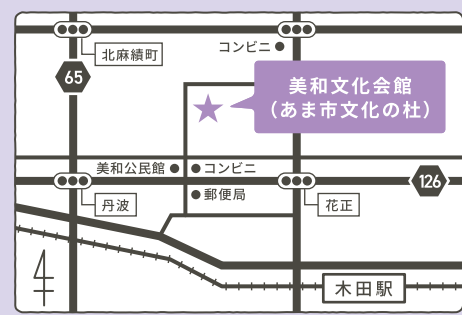

全自由席

大人: 1,500円 中高生: 500円

小学生以下: 無料 *無料チケットが必要です

出演

指揮 山下一史(愛知室内オーケストラ音楽監督)

管弦楽 愛知室内オーケストラ

プログラム ● モーツァルト:「フィガロの結婚」序曲
● 日本の四季メドレー
● 指揮者体験コーナー 他

指揮者体験コーナーは当日エントリーしていただけます。
応募者多数の場合は抽選になります。

主催団体 NPO法人ほっとネット・みわ
子育て支援とまちづくりをミッションに活動しているNPO法人です。あま市市民活動センター、市民活動祭「あまのわ」の運営のほか、子育て講座、クリスマスコンサートなどの活動をしています。

チケット

窓口販売 美和文化会館窓口(9:00~21:00・月曜休館)
☎052-449-1114

Web販売 ほっとネット・みわ's STORE
<https://npo-hotnetmiwa.stores.jp/>

お問合せ ☎052-449-2177 (NPO法人ほっとネット・みわ)

会場 美和文化会館 〒490-1205
愛知県あま市花正地先1-1